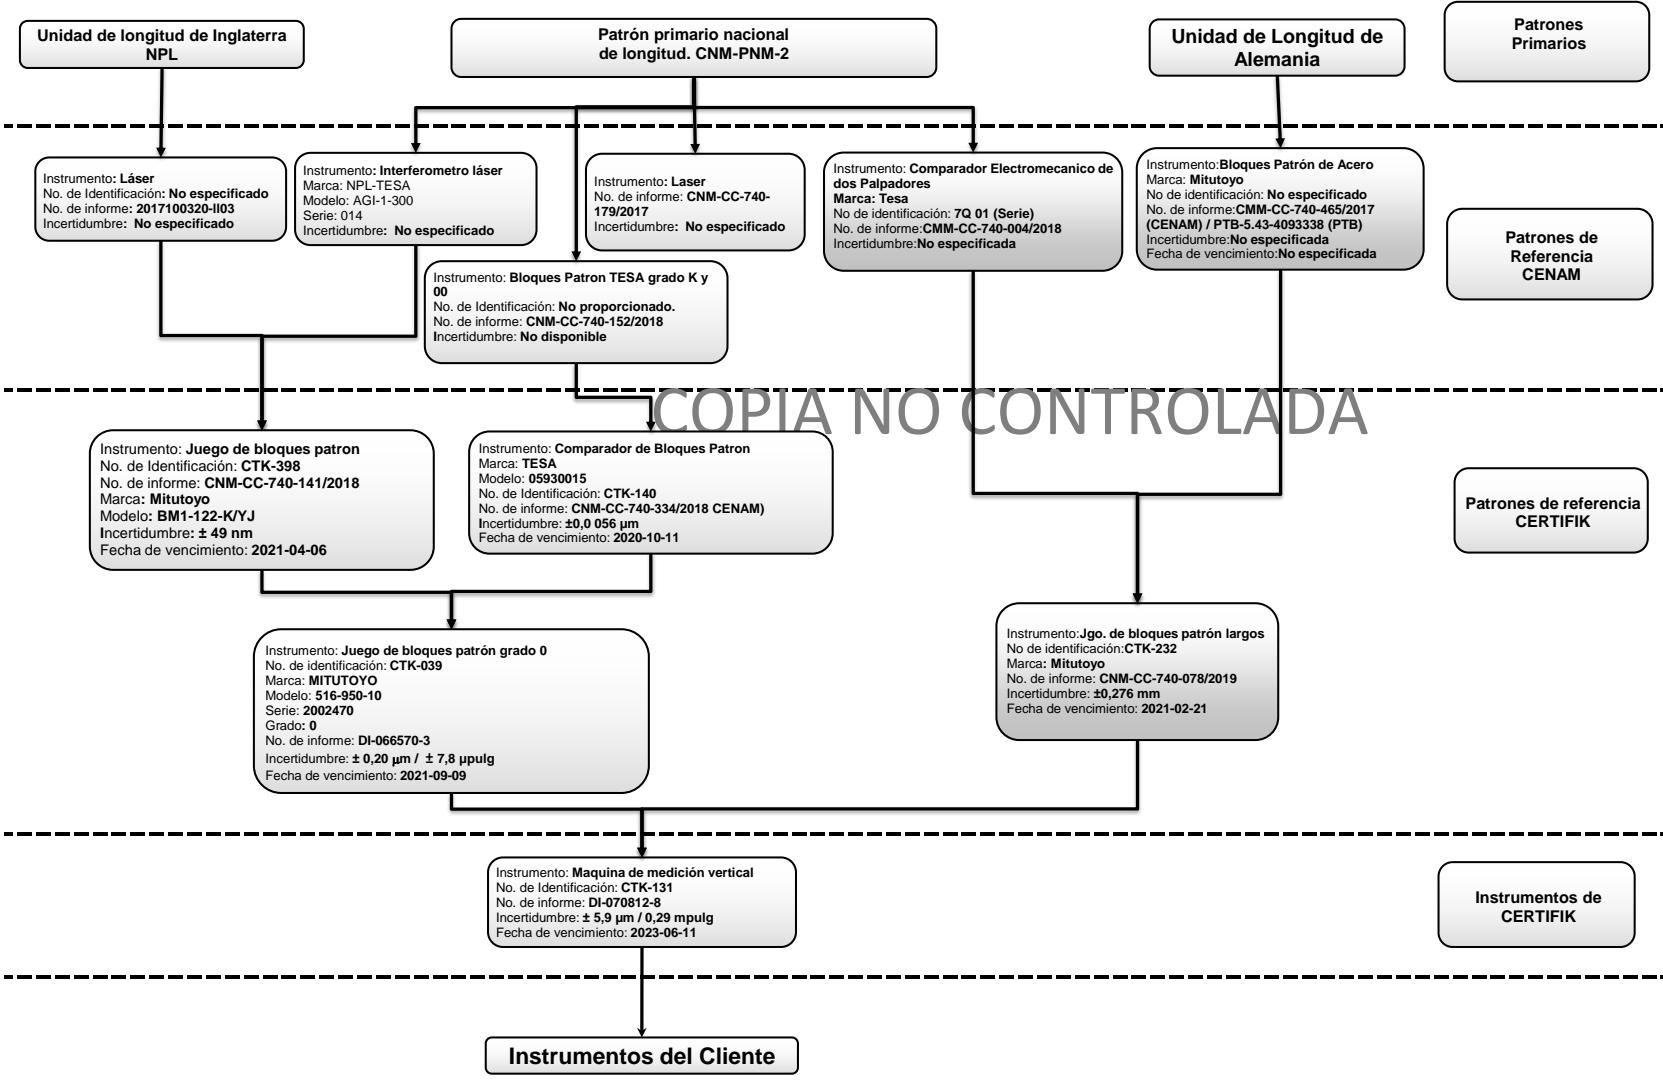

PATRÓN DE REFERENCIA: MAQUINA DE MEDICIÓN VERTICAL

COPIA NO CONTROLADA